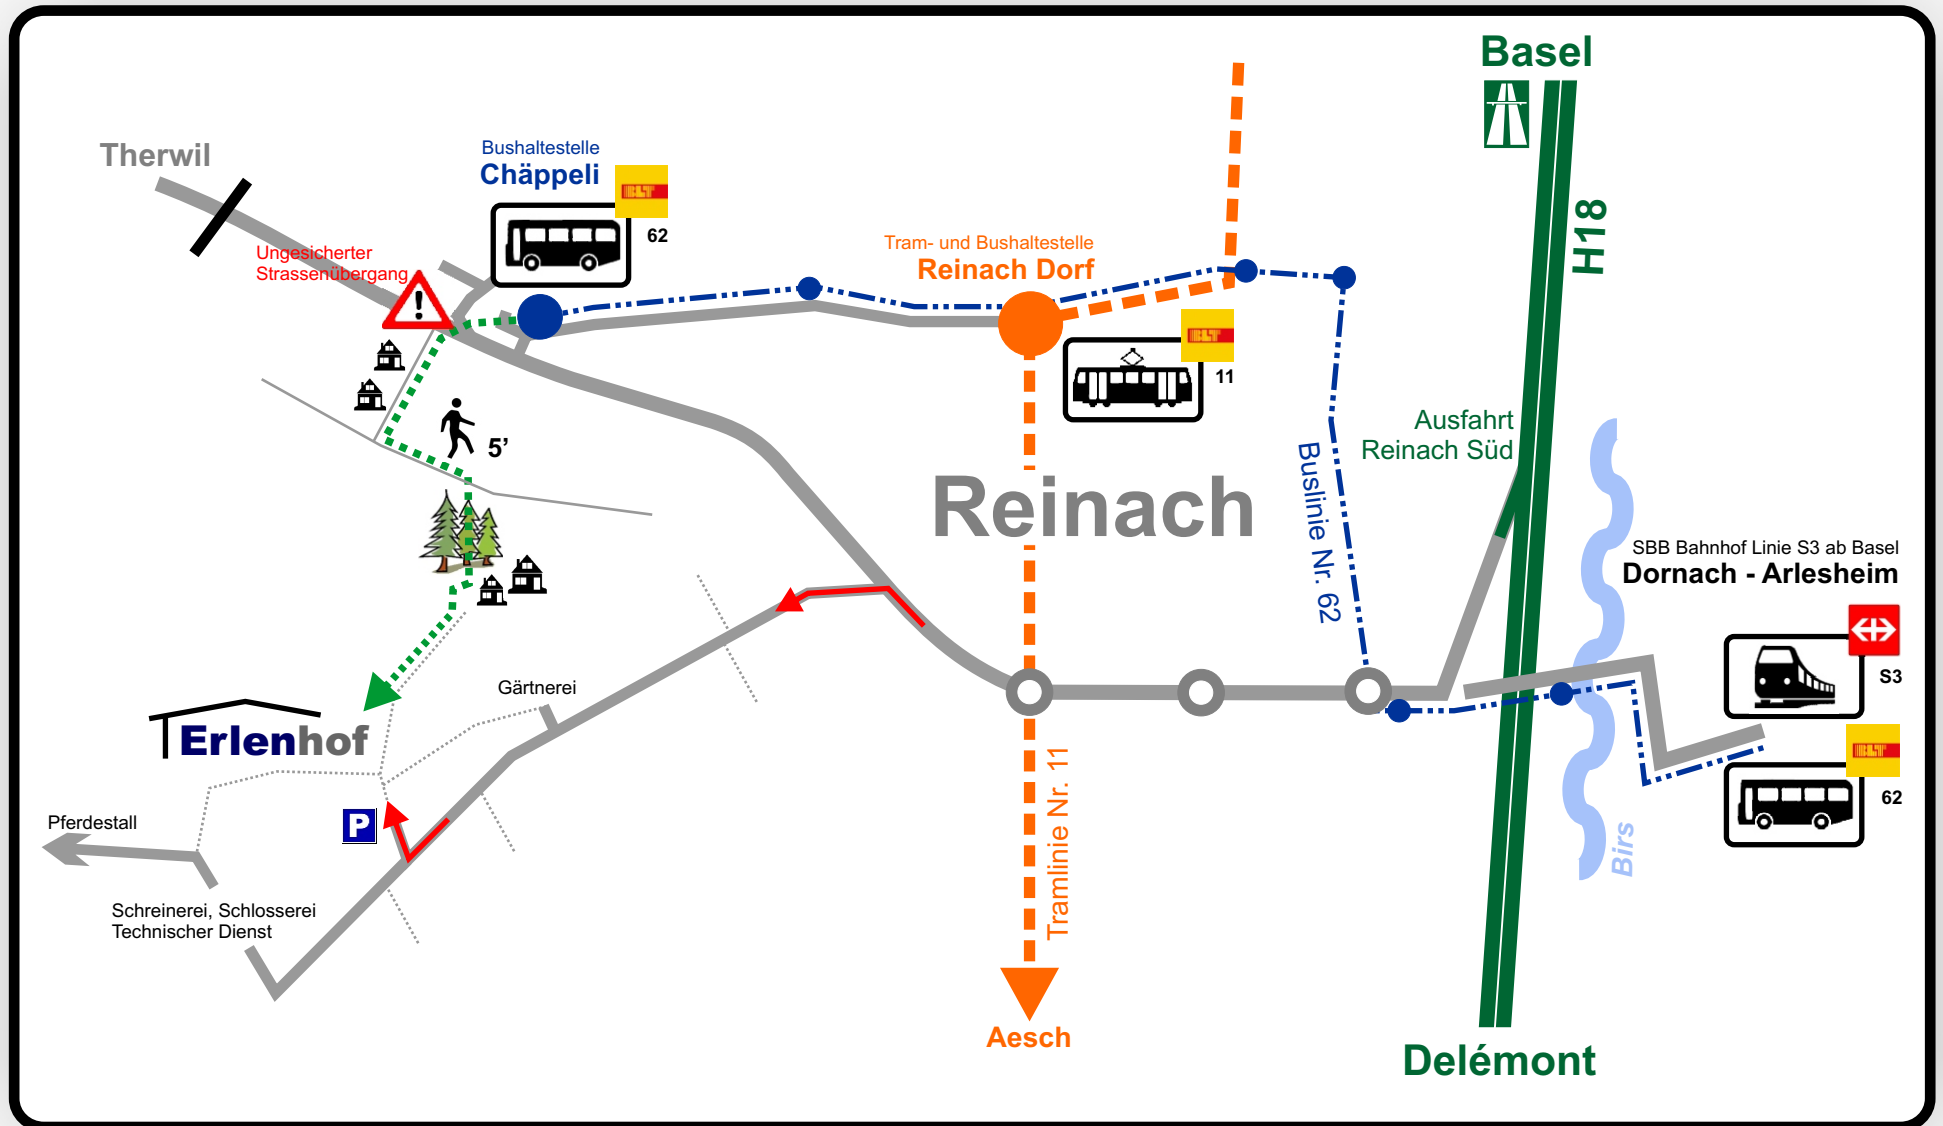

Erlenhof

Zufahrt / Wegbeschreibung

- - - Tramlinie
- - - Buslinie
- - - Fussweg 5' Feld- und Waldweg
- - - Anfahrt Auto

info@erlenhof-jugendheim.ch
Telefon: 061 / 716 45 45